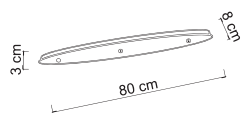

E **BASI ELLITTICA per sospensioni con portalampade E14-E27-GU10-GX53**

ELLIPTICAL BASES for suspensions with E14-E27-GU10-GX53 lampholders

Base ellittica - Elliptical base

3 punti luce - 3 lights

L 80 X 13 X h 2,5 cm

5971

5970

6558

35469

BASE/3E B

BASE/3E C

BASE/3E OS

BASE/3E N

Bianco opaco - Matt white

Cromo - Chrome

Ottone spazzolato - Brushed brass

Nero opaco - Matt black

N. Wg	G. Wg	Vol.	Prezzo/Price
1,6 Kg	2,0 Kg	0,0200 m³	€ 134,00
1,6 Kg	2,0 Kg	0,0200 m³	€ 177,00
1,6 Kg	2,0 Kg	0,0200 m³	€ 177,00
1,6 Kg	2,0 Kg	0,0200 m³	€ 134,00