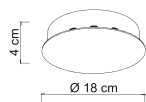

R

BASI RADIALI per sospensioni "CO" con LED INTEGRATO (driver ON/OFF incluso nella base, TRIAC su richiesta)

RADIAL BASES for suspensions "CO" with INTEGRATED LED (driver ON/FF included on canopy, TRIAC on request)

Base a raggio - Radius base
Personalizzabile da 3 a 6 punti luce
Custom from 3 to 6 lights

				N. Wg	G. Wg	Vol.	Prezzo/Price
0969	BASE/3-6R OS LED	Ottone spazzolato - Brushed brass		0,6 kg	0,8 kg	0,0020 m³	€ 159,00
0952	BASE/3-6R N LED	Nero opaco - Matt black		0,6 kg	0,8 kg	0,0020 m³	€ 148,00

ATTENZIONE: Max 6 sospensioni LED installabili

ATTENTION: Max 6 LED hanging lamp

Articolo venduto senza noddolini, acquistabili separatamente

Product without cable stop pawls, sold separately

E

BASI ELITTICA per sospensioni "CO" con LED INTEGRATO (driver ON/OFF incluso nella base, TRIAC su richiesta)

ELLIPTICAL BASES for suspensions "CO" with INTEGRATED LED (driver ON/FF included on canopy, TRIAC on request)