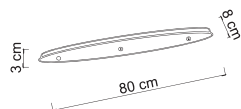

Base ellittica - Elliptical base
3 punti luce - 3 lights
L 80 X 13 X h 2,5 cm

				N. Wg	G. Wg	Vol.	Prezzo/Price
0938	BASE/3E B LED	Bianco opaco - Matt white		2,1 Kg	2,5 Kg	0,0200 m³	€ 141,00
0945	BASE/3E C LED	Cromo - Chrome		2,1 Kg	2,5 Kg	0,0200 m³	€ 247,00
0440	BASE/3E OS LED	Ottone spazzolato - Brushed brass		2,1 Kg	2,5 Kg	0,0200 m³	€ 247,00
4620	BASE/3E N LED	Nero opaco - Matt black		2,1 Kg	2,5 Kg	0,0200 m³	€ 141,00

Per ricevere la composizione dimmerabile, ordinare Driver TRIAC - 0/10V: cod. 1294 TRIAC/3L

To receive the dimmable composition, order Driver TRIAC - 0/10V: code 1294 TRIAC/3L

Accessori

Accessories