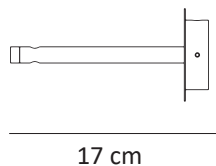

A

BASI APPLIQUE solo per modelli con portalampane E14-E27-GU10-GX53

Wall lamp bases only for models with E14-E27-GU10-GX53 lampholders

Applique a parete
Wall lamp frame
1 punto luce - 1 light
Ø 8 X h 17 cm

				N. Wg	G. Wg	Vol.	Prezzo/Price
9283	APPLIQUE/A	Oro chiaro Lucido - Shiny Light Gold	0,1 kg	0,3 kg	0,0015 m³	€	54,00
0525	APPLIQUE/B	Bianco opaco - Matt white	0,1 kg	0,3 kg	0,0015 m³	€	43,00
8743	APPLIQUE/C	Cromo - Chrome	0,1 kg	0,3 kg	0,0015 m³	€	54,00
8705	APPLIQUE/OS	Ottone spazzolato - Brushed brass	0,1 kg	0,3 kg	0,0015 m³	€	54,00
8699	APPLIQUE/N	Nero opaco - Matt black	0,1 kg	0,3 kg	0,0015 m³	€	43,00
8682	APPLIQUE/NP	Cromo nero - Black chrome	0,1 kg	0,3 kg	0,0015 m³	€	54,00
8736	APPLIQUE/RL	Rame Lucido - Shiny copper	0,1 kg	0,3 kg	0,0015 m³	€	54,00
8729	APPLIQUE/RS	Rame Spazzolato - Brushed copper	0,1 kg	0,3 kg	0,0015 m³	€	54,00

Solo montatura, utilizzare il cavo fornito con il prodotto scelto
Mount only, use the cable supplied with the chosen product