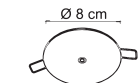

I **BASI INCASSO per sospensioni con portalampade E14-E27-GU10-GX53**

Recessed Bases for suspensions with E14-E27-GU10-GX53 lampholders

Portata max - Maximum weight - 2kg 6525

Base rotonda - Round base 6534

1 punto luce - 1 light 7258

Ø 8 X h 0.2 cm 35490